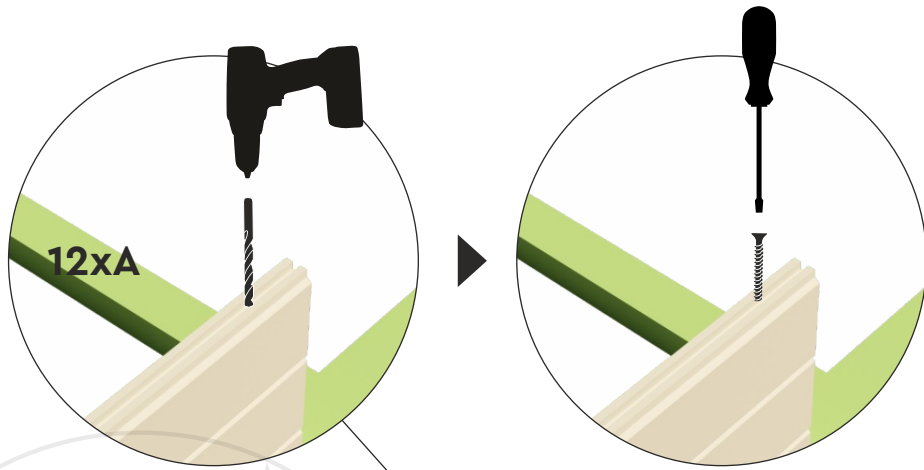

ENZO C1 40

ENZO C1 40

Ø 5 mm

6x140 mm