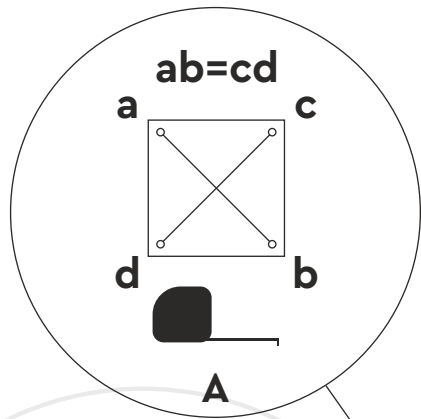

ENZO C1 40

ENZO C1 40

Ø 5 mm

6x140 mm